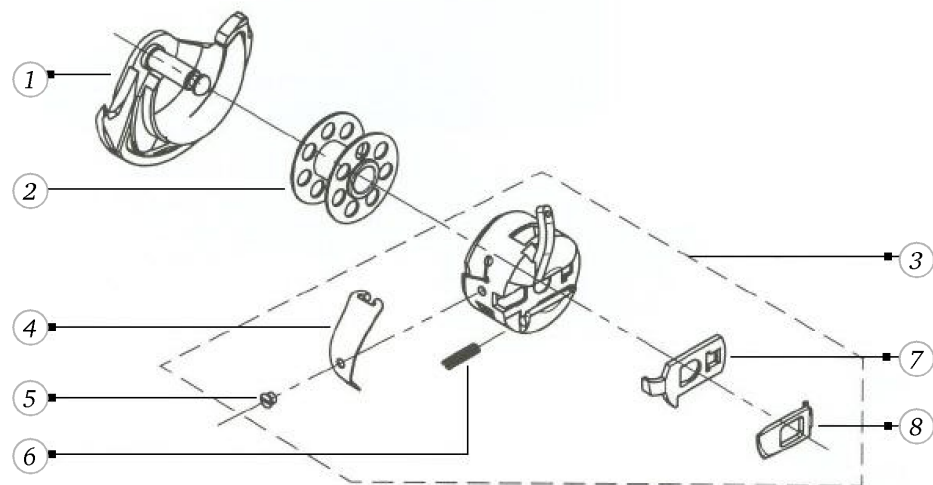

Hook with bobbin

Pos	Item number	Description
1	0302065400	CB-HOOK
2	0015367200	BOBBIN
2	0015367300	bobbin
3	0015347800	BOBBIN CASE CPL. NICKEL
3	0015347250	bobbin case cpl. bobbin case hinge nickle platet YS
4	317006333+	BOBBIN CASE SPRING
5	317007030+	SCREW
6	25512503++	SPRING
7	0005685200	BOBBIN CASE HINGE NICKEL PLATE
8	0005695100	BOBBIN CASE HINGE NICKEL PLATED