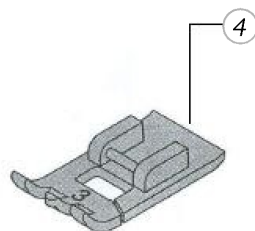

Pos	Item number	Description
1	0327257000	SNAP-ON SCHAFT CPL. PACKED
2	0083837100	REVERSE PATTERN SOLE CPL. NR1
3	0075437100	OVERLOCK FOOT CPL NR2
4	0075457100	BUTTONHOLE FOOT CPL NR 3
5	0075397100	ZIPPER FOOT SOLE CPL NR 4
6	0083237100	BLIND STITCH FOOT CPL NR 5