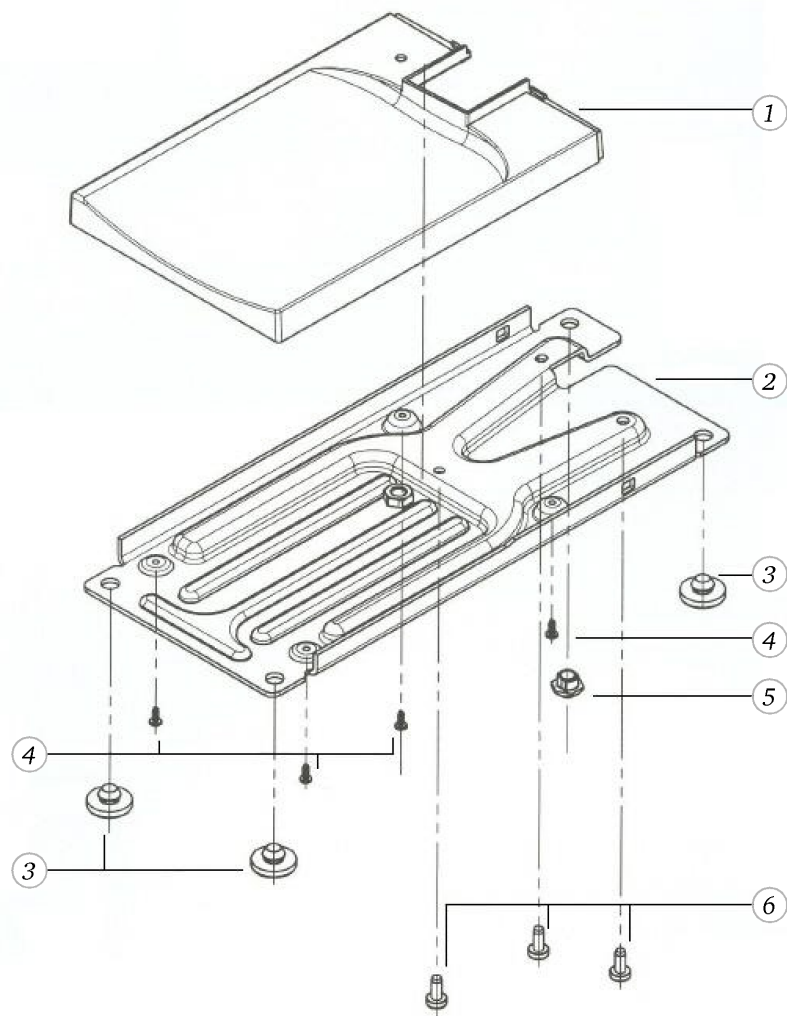

Zur Zeit ist
leider kein Bild
vorhanden.

Spare Parts

activa 125 / 135 / 145

Chassis

Pos	Item number	Description
1	0088505000	CHASSIS MACHINED
2	0300975000	STITCH PLATE FRAME
3	22502313++	HEXAGONAL NUT
4	23225753++	Curved Spring Washers M3 DIN 137 A - BN795 Art-No. 1280317
5	0026045200	SPECIAL BOLT
6	0302025000	STITCHPALTE/STANDARD(5,5MM)(
7	0302005000	NEEDLE PLATE SCREW
8	0301015000	SHEET METAL SUPPORT
9	0078865043	Socket Pan Head Thread Forming Screws M4x10 DIN7500 - BN13916 Art-No. 2027593

Base plate

Pos	Item number	Description
1	0301485100	BASEPLATE COVER
2	0300887100	BASEPLATE ASSEMBLED
3	0003445000	RUBBER FOOT
4	0023345000	Screw Pan Head Pt 3 x 8 WN1452 - BN20138 Art-No. 3216015
5	0003597000	RUBBER FEET CPL.
6	0078865054	SCREW TORX DUOTAPTITE