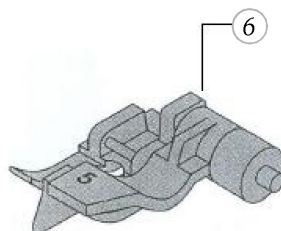

Pos	Item number	Description
1	0327257000	SNAP-ON SCHAFT CPL. PACKED
2	0083837100	REVERSE PATTERN SOLE CPL. NR1
3	0075437100	OVERLOCK FOOT CPL NR2
4	0075457100	BUTTONHOLE FOOT CPL NR 3
5	0075397100	ZIPPER FOOT SOLE CPL NR 4
6	0083237100	BLIND STITCH FOOT CPL NR 5