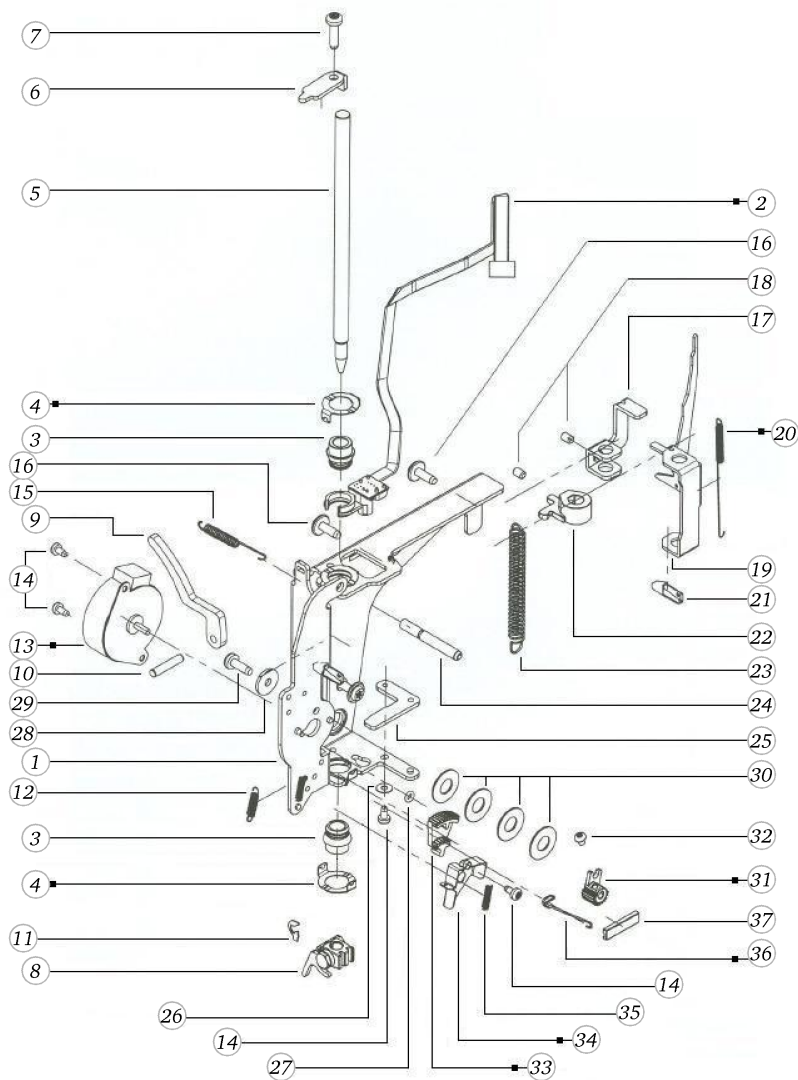

activa 125 / 135 / 145

Headplate

Pos	Item number	Description
30	0303195000	DISC SPRING De=18 / di=8,2 / t=0,8
31	0302135000	PINION
32	0032465110	Socket Button Head Screws M3x 6 ISO 7380-1 - BN6404 Art-No. 1982990
33	0300895000	ZZ-SEGMENT
34	0049065000	ZZ-SUPPORT
34	0049065100	ZZ SUPPORT
35	0303595000	Spring
36	0303445000	SPRING
37	0302045000	Slideway