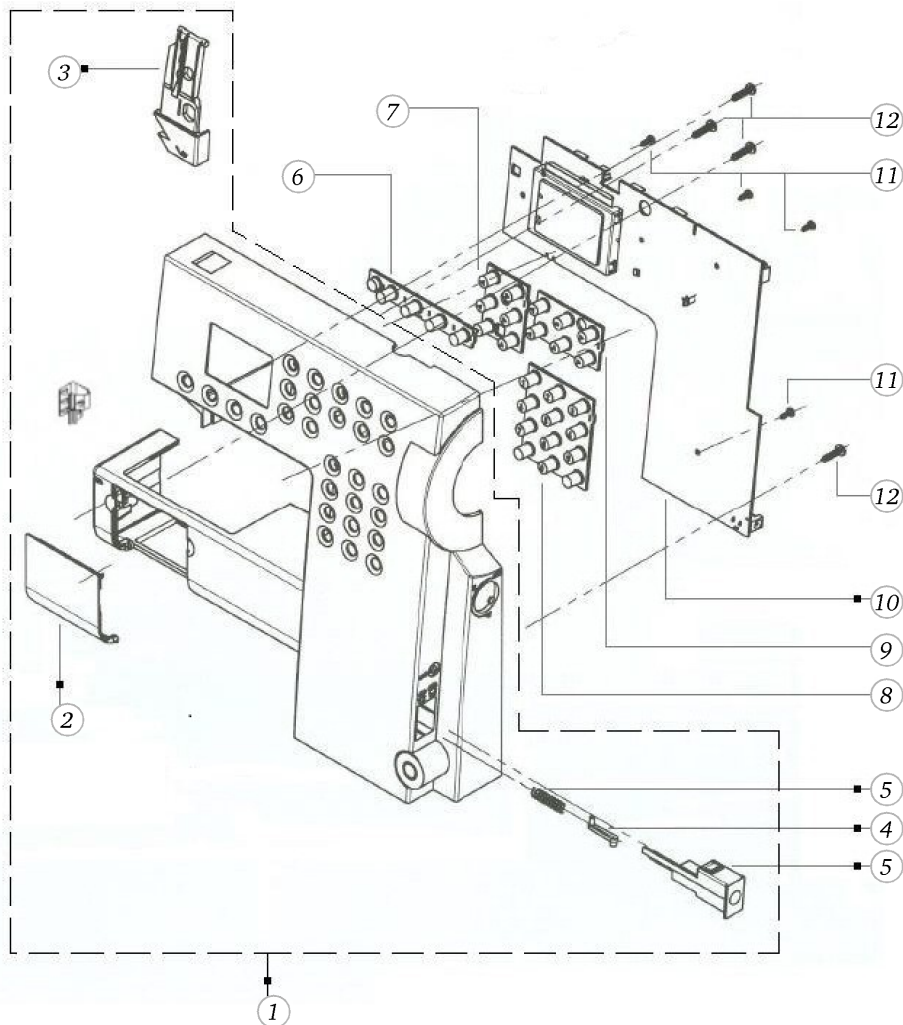

activa 125 / 135 / 145

Print with front faceplate (activa 135)

Pos	Item number	Description
1	0300797302	FRONT COVER CPL. ACTIVA 135
2	0300827000	BOBBIN DOOR CPL
3	0300815000	REVERSE PUSH BUTTON
4	0321135000	SPRING
5	0300965000	SWITCH LEVER
6	0300955000	SWITCH PUSH BUTTON
7	0300945002	RUBBER PAD NS 2
8	0300935000	RUBBER PAD PF
9	0300925000	RUBBER PAD NUM
10	0300995002	RUBBER PAD MEM
11	0155007601	PRINT-S A125/A135/145/135PE
11	0155007701	print S activa
12	0023345035	SCREW
13	0329895034	Delta PT pan head screw
14	0300835000	Bobbin Thread Cutter left side