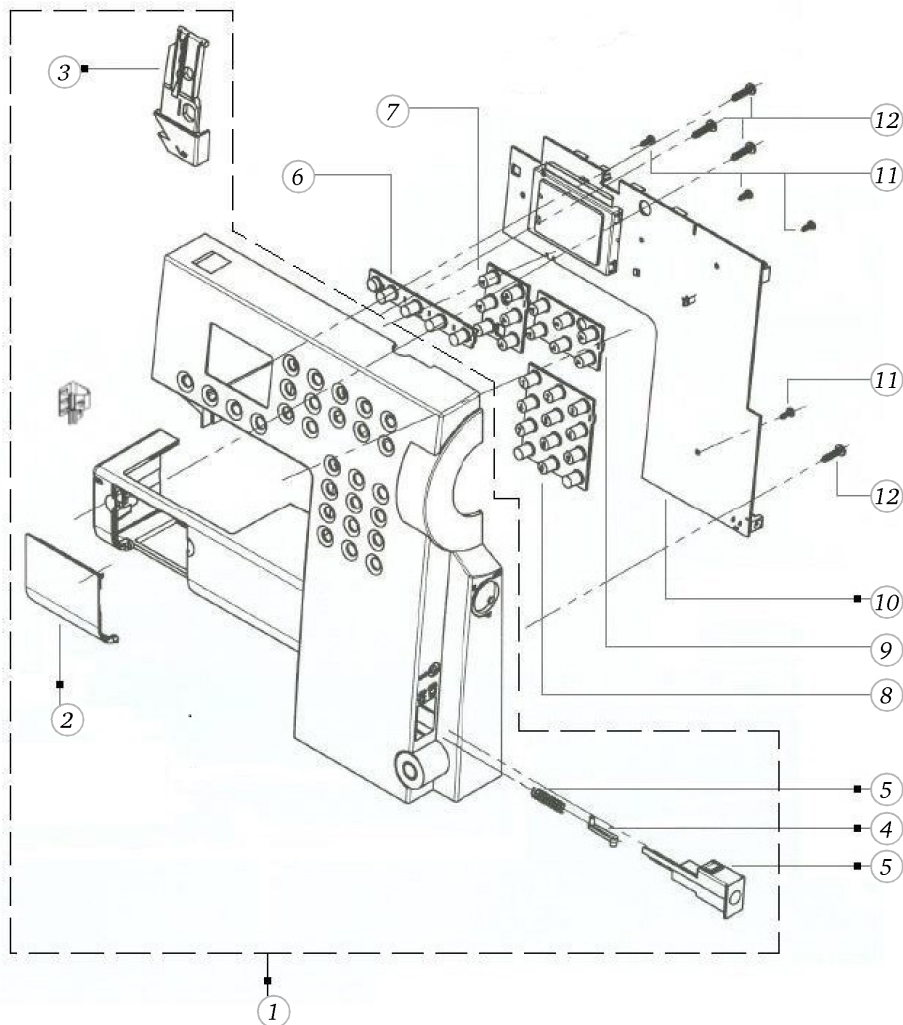

activa 125 / 135 / 145

Print with front faceplate (activa 145)

Pos	Item number	Description
1	0300797503	FRONT COVER CPL. ACTIVA 145
2	0300827000	BOBBIN DOOR CPL
3	0300815000	REVERSE PUSH BUTTON
4	0321135000	SPRING
5	0300965000	SWITCH LEVER
6	0300955000	SWITCH PUSH BUTTON
7	0300945003	RUBBER PAD NS3
8	0300935000	RUBBER PAD PF
9	0300925000	RUBBER PAD NUM
10	0300995003	RUBBER PAD MEM3
11	0155007601	PRINT-S A125/A135/145/135PE
11	0155007701	print S activa
12	0023345035	SCREW
13	0329895034	Delta PT pan head screw
14	0300835000	Bobbin Thread Cutter left side