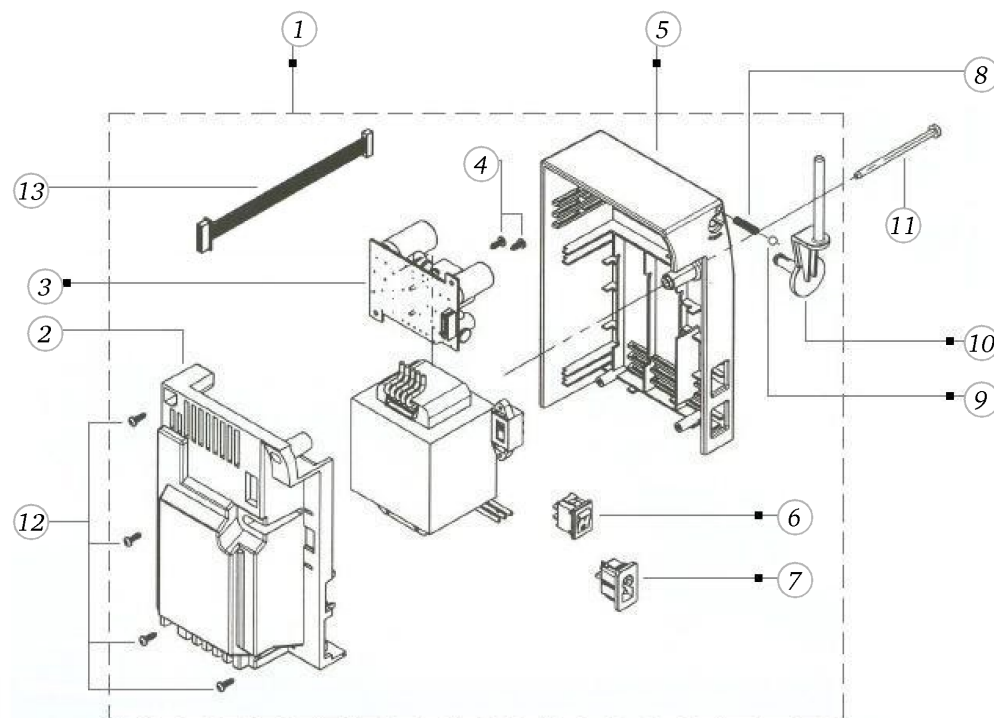

Pos	Item number	Description
1	0307447100	POWER SUPPLY CPL. WITH CABL
2	0306365001	POWER SUPPLY BODY
3	0304267000	L-PRINT CPL.
4	0023345000	Screw Pan Head Pt 3 x 8 WN1452 - BN20138 Art-No. 3216015
5	0301235000	COVER L-PRINT
6	0304745000	I/O-switch vertically
7	0304735000	POWER INLET
8	0325815000	SPRING
9	0011695000	steel ball G40
10	0303355000	SPOOL SUPPORT PIN TURNING
11	0302195001	TORX SCREW DT
12	0023345031	PT-SCREW TORX 3X10 WN1452
13	0006597126	CABLE 8 POL. 110V