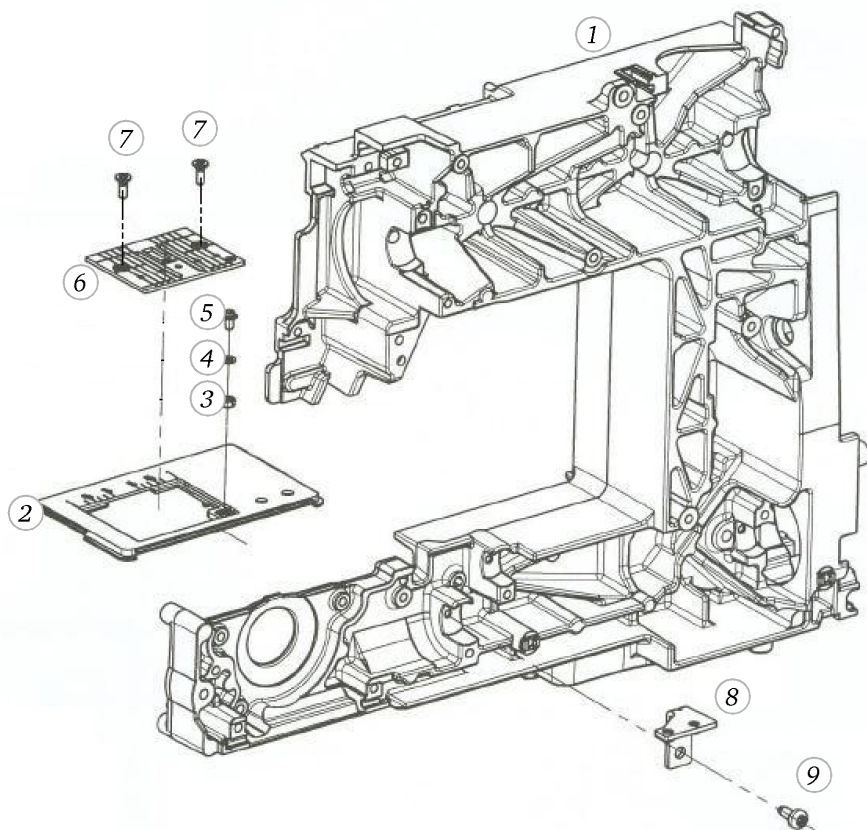

Zur Zeit ist
leider kein Bild
vorhanden.

Spare Parts

activa 125 / 135 / 145

Chassis

Pos	Item number	Description
1	0088505000	CHASSIS MACHINED
2	0300975000	STITCH PLATE FRAME
3	22502313++	HEXAGONAL NUT
4	23225753++	Curved Spring Washers M3 DIN 137 A - BN795 Art-No. 1280317
5	0026045200	SPECIAL BOLT
6	0302025000	STITCHPALTE/STANDARD(5,5MM)(
7	0302005000	NEEDLE PLATE SCREW
8	0301015000	SHEET METAL SUPPORT
9	0078865043	Socket Pan Head Thread Forming Screws M4x10 DIN7500 - BN13916 Art-No. 2027593

Base plate

Pos	Item number	Description
1	0301485100	BASEPLATE COVER
2	0300887100	BASEPLATE ASSEMBLED
3	0003445000	RUBBER FOOT
4	0023345000	Screw Pan Head Pt 3 x 8 WN1452 - BN20138 Art-No. 3216015
5	0003597000	RUBBER FEET CPL.
6	0078865054	SCREW TORX DUOTAPTITE