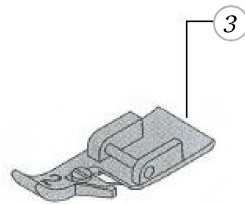

Pos	Item number	Description
1	0327257000	SNAP-ON SCHAFT CPL. PACKED
2	0083837100	REVERSE PATTERN SOLE CPL. NR1
3	0075437100	OVERLOCK FOOT CPL NR2
4	0075457100	BUTTONHOLE FOOT CPL NR 3
5	0075397100	ZIPPER FOOT SOLE CPL NR 4
6	0083237100	BLIND STITCH FOOT CPL NR 5