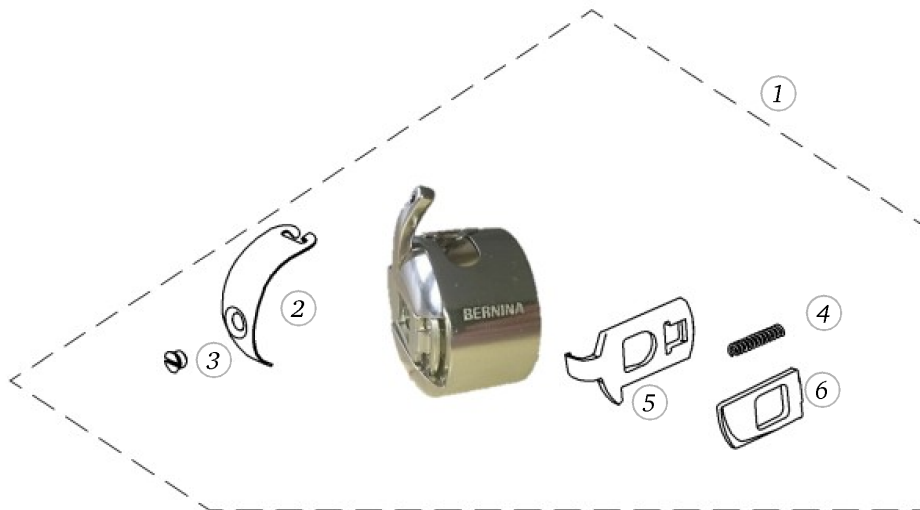

Bobbin Case with BERNINA Logo

Pos	Item number	Description
4	0015347150	bobbin case cpl.- bobbin case hinge nickle platet YS
1	0015347250	bobbin case cpl. bobbin case hinge nickle platet YS
2	1028945000	CB tension spring BERNINA Logo
3	1028955000	CB tension screw BERNINA Logo
4	1028965000	CB latch Spring BERNINA Logo
5	1028975000	CB latch BERNINA Logo
6	1028985000	CB flap BERNINA Logo