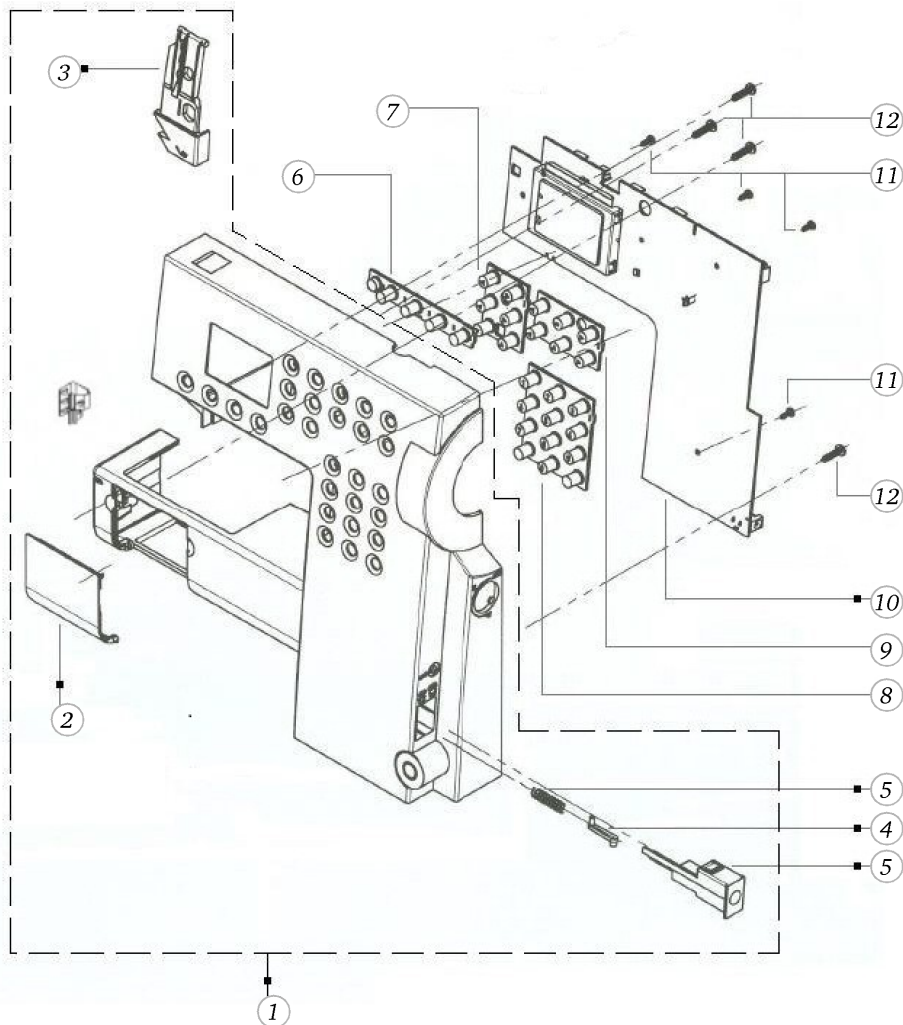

activa 125 / 135 / 145

Print with front faceplate (activa 135 PE)

Pos	Item number	Description
1	0300797304	FRONT COVER CPL. ACTIVA 13
2	0300827000	BOBBIN DOOR CPL
3	0300815000	REVERSE PUSH BUTTON
4	0321135000	SPRING
5	0300965000	SWITCH LEVER
6	0300955000	SWITCH PUSH BUTTON
7	0300945002	RUBBER PAD NS 2
8	0300935000	RUBBER PAD PF
9	0300925000	RUBBER PAD NUM
10	0300995002	RUBBER PAD MEM
11	0155007601	PRINT-S A125/A135/145/135PE
11	0155007701	print S activa
12	0023345035	SCREW
13	0329895034	Delta PT pan head screw
14	0300835000	Bobbin Thread Cutter left side