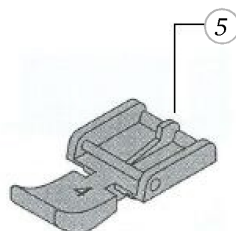

Pos	Item number	Description
1	0327257000	SNAP-ON SCHAFT CPL. PACKED
2	0083837100	REVERSE PATTERN SOLE CPL. NR1
3	0075437100	OVERLOCK FOOT CPL NR2
4	0075457100	BUTTONHOLE FOOT CPL NR 3
5	0075397100	ZIPPER FOOT SOLE CPL NR 4
6	0083237100	BLIND STITCH FOOT CPL NR 5